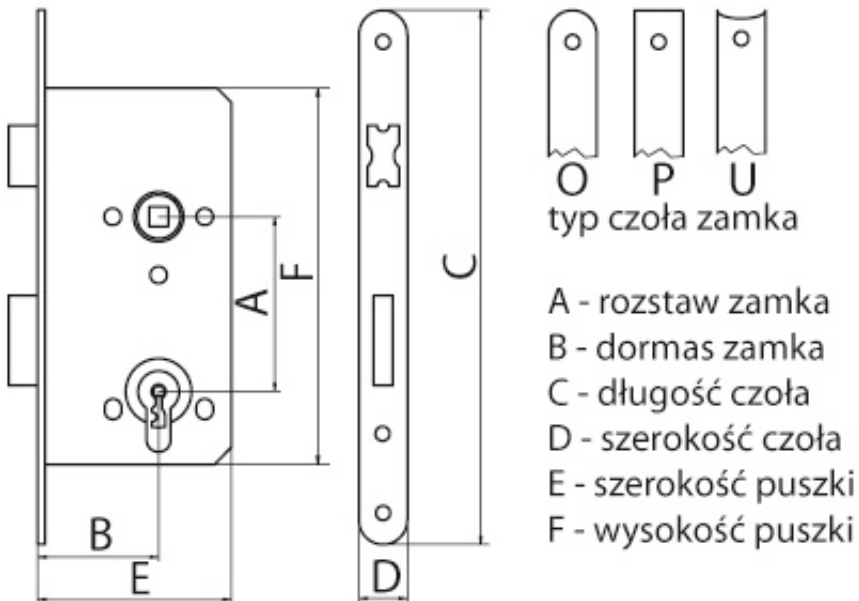

Link do produktu: <https://www.sklep.wirbialystok.pl/zamek-wpuszczany-yale-7240-wc-dawniej-hobes-p-2416.html>

Zamek wpuszczany YALE 72/40 WC (dawniej Hobes)

Cena brutto	49,00 zł
Cena netto	39,84 zł
Dostępność	Dostępny
Numer katalogowy	2836
Kod EAN	2836
Producent	HOBES

Opis produktu

W komplecie znajduje się zaczep.

Kolor: **ocynk biały**

A - rozstaw [mm]: **72**

B - dormas [mm]: **40**

C - długość czoła [mm]: **200**

D - szerokość czoła [mm]: **20**

E - szer. puszki [mm] od: **60**

F - wysokość puszki [mm]: **142**

Typ czoła [O,P,U]: **O**

Strona (prawa/lewa): **uniwersalna**