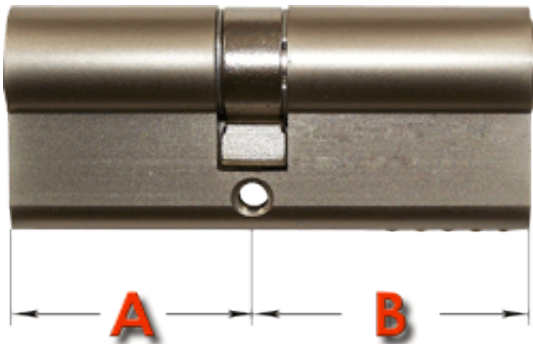

Link do produktu: <https://www.sklep.wirbialystok.pl/wkladka-drzwiowa-gmb-5050-nikiel-satyna-p-5637.html>

## Wkładka drzwiowa GMB 50/50 nikiel satyna

Cena brutto	<b>39,00 zł</b>
Cena netto	<b>31,71 zł</b>
Dostępność	<b>Dostępny</b>
Numer katalogowy	<b>N5050</b>
Kod EAN	<b>2522</b>
Producent	<b>Metal-Bud</b>

#### Wkładka bębnekowa profilowa uniwersalna

A [mm] 50 B [mm] 50

w komplecie:

- 3 klucze
- 1 śruba mocująca