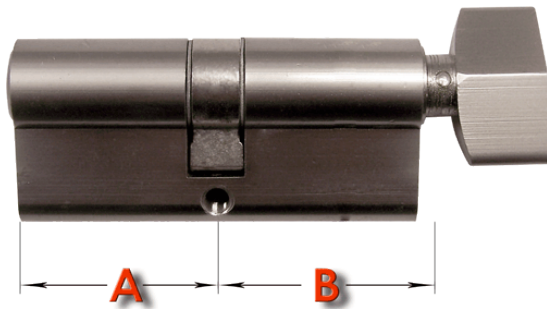

Link do produktu: <https://www.sklep.wirbialystok.pl/wkladka-drzwiowa-gmb-4545g-nikiel-p-1305.html>

Wkładka drzwiowa GMB 45/45G nikiel

Cena brutto	40,00 zł
Cena netto	32,52 zł
Dostępność	Dostępny
Numer katalogowy	S4545
Kod EAN	2533
Producent	Metal-Bud

Opis produktu

Wkładka bębnowa profilowa uniwersalna

A [mm] 45 B [mm] 45

w komplecie:

- 3 klucze
- 1 śruba mocująca

Rodzaj: **z gałką**

Dodatki: **3 klucze, 1 śruba mocująca**

Kolor: **nikiel satyna**