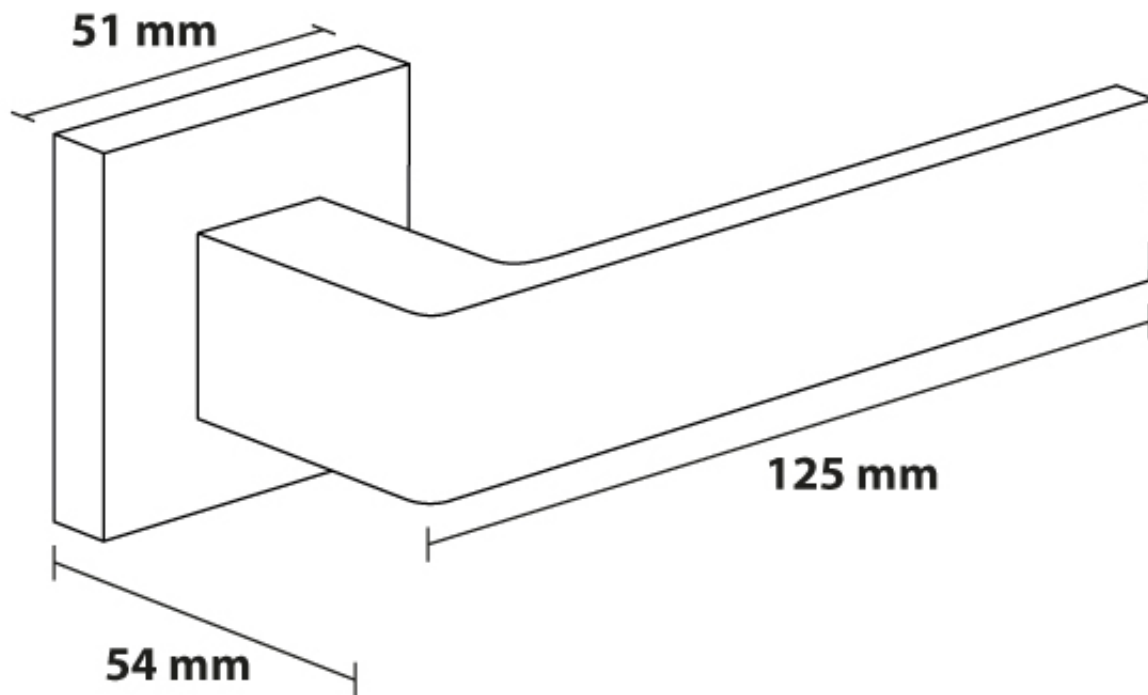

Link do produktu: <https://www.sklep.wirbialystok.pl/klamka-rumba-kwadratowy-szyld-k-czarna-p-5779.html>

Klamka RUMBA kwadratowy szyld K, czarna

Cena brutto	50,00 zł
Cena netto	40,65 zł
Numer katalogowy	VRUKCZ
Producent	Metal-Bud

Opis produktu

Opis produktu

Kwadratowa klamka RUMBA to produkt dopracowany w najdrobniejszych szczegółach. Łączy ponadczasowy, kwadratowy wzór rękojeści z niespotykaną ergonomią; narożnik klamki jest odpowiednio **zaokrąglony**, natomiast część za którą chwyta się klamkę podczas codziennego użytkowania jest **wygodnie wyprofilowana**. Dopelnieniem całości jest zastosowany szyld podklamkowy który wyróżnia się **jednolitą konstrukcją**, która nie posiada dodatkowych łączeń - znacząco podnosi to poziom estetyki produktu.

eksploatacji.

Oryginalny zestaw zawiera;

- komplet klamek do jednych drzwi (2 sztuki; klamkę lewą i prawą),
- komplet elementów montażowych: śruby przelotowe oraz drewnowkręty,
- trzpień łączący do zamka o standardowym wymiarze 8 x 8 mm.